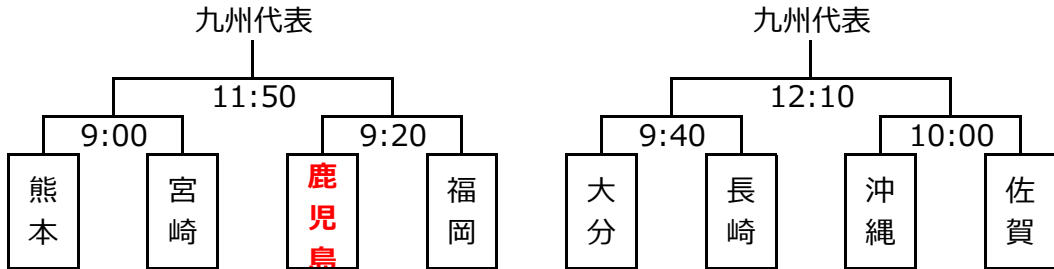

第38回 九州地区国民体育大会

平成30年8月24日(金)～26日(日)

少年の部

会場：鹿児島ふれあいスポーツランド 芝生広場

成年男子の部

会場：鹿児島県サッカー・ラグビー場 Aコート

8月24日(金)：予選プール
グループ順位確定

Aグループ	Bグループ
1 熊本	1 大分
2 佐賀	2 福岡
3 鹿児島	3 沖縄
4 長崎	4 宮崎

勝者：赤い字

8月26日(日)：決勝トーナメント

女子の部

会場：鹿児島県サッカー・ラグビー場 Cコート

8月24日(金)：予選プール
グループ順位確定

Aグループ	Bグループ
1 福岡	1 長崎
2 鹿児島	2 佐賀
3 宮崎	3 大分
4 沖縄	4 熊本

No	試合時間	対戦カード
1	15:00～	沖縄－宮崎
2	15:15～	鹿児島－福岡
3	15:30～	長崎－大分
4	15:45～	佐賀－熊本
5	16:00～	宮崎－鹿児島
6	16:15～	福岡－沖縄

No	試合時間	対戦カード
7	16:30～	大分－佐賀
8	16:45～	熊本－長崎
9	17:00～	沖縄－鹿児島
10	17:15～	宮崎－福岡
11	17:30～	長崎－佐賀
12	17:45～	大分－熊本

勝者：赤い字

8月26日(日)：決勝トーナメント