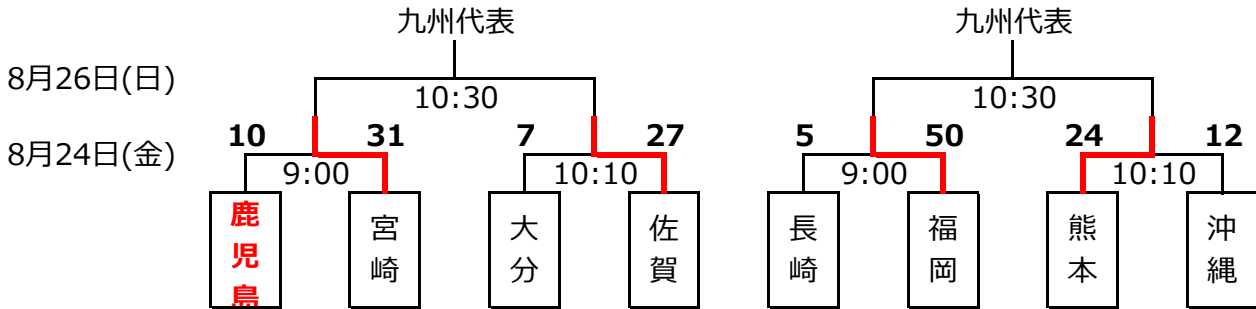

第38回 九州地区国民体育大会

平成30年8月24日(金)～26日(日)

少年の部

会場：鹿児島ふれあいスポーツランド 芝生広場

成年男子の部

会場：鹿児島県サッカー・ラグビー場 Aコート

8月24日(金)：予選プール
グループ順位確定

Aグループ	Bグループ
1 熊本	1 大分
2 佐賀	2 福岡
3 鹿児島	3 沖縄
4 長崎	4 宮崎

勝者：赤い字

8月26日(日)：決勝トーナメント

女子の部

会場：鹿児島県サッカー・ラグビー場 Cコート

8月24日(金)：予選プール
グループ順位確定

Aグループ	Bグループ
1 福岡	1 長崎
2 鹿児島	2 佐賀
3 宮崎	3 大分
4 沖縄	4 熊本

No	試合時間	対戦カード
1	15:00～	沖縄－宮崎
2	15:15～	鹿児島－福岡
3	15:30～	長崎－大分
4	15:45～	佐賀－熊本
5	16:00～	宮崎－鹿児島
6	16:15～	福岡－沖縄