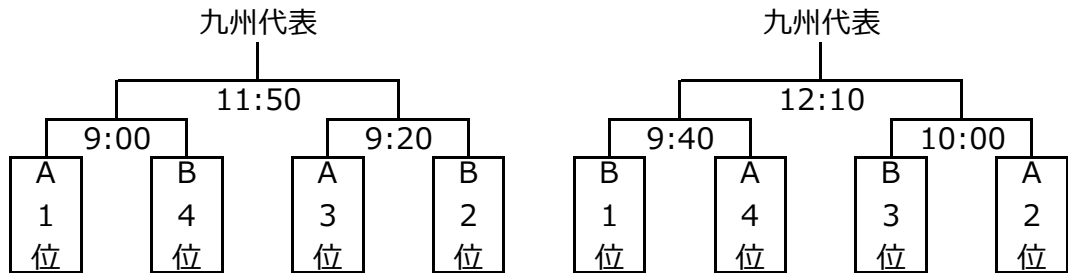

第38回 九州地区国民体育大会

平成30年8月24日(金)～26日(日)

少年の部

会場：鹿児島ふれあいスポーツランド 芝生広場

成年男子の部

会場：鹿児島県サッカー・ラグビー場 Aコート

8月24日(金)：予選プール

Aグループ	Bグループ
熊本	沖縄
鹿児島	宮崎
佐賀	大分
長崎	福岡

No	試合時間	対戦カード
1	15:00～	熊本－鹿児島
2	15:15～	佐賀－長崎
3	15:30～	沖縄－宮崎
4	15:45～	大分－福岡
5	16:00～	鹿児島－佐賀
6	16:15～	長崎－熊本

No	試合時間	対戦カード
7	16:30～	宮崎－大分
8	16:45～	福岡－沖縄
9	17:00～	熊本－佐賀
10	17:15～	鹿児島－長崎
11	17:30～	沖縄－大分
12	17:45～	宮崎－福岡

8月26日(日)：決勝トーナメント

女子の部

会場：鹿児島県サッカー・ラグビー場 Cコート

8月24日(金)：予選プール

Aグループ	Bグループ
沖縄	長崎
宮崎	大分
鹿児島	佐賀
福岡	熊本

No	試合時間	対戦カード
1	15:00～	沖縄－宮崎
2	15:15～	鹿児島－福岡
3	15:30～	長崎－大分
4	15:45～	佐賀－熊本
5	16:00～	宮崎－鹿児島
6	16:15～	福岡－沖縄

No	試合時間	対戦カード
7	16:30～	大分－佐賀
8	16:45～	熊本－長崎
9	17:00～	沖縄－鹿児島
10	17:15～	宮崎－福岡
11	17:30～	長崎－佐賀
12	17:45～	大分－熊本