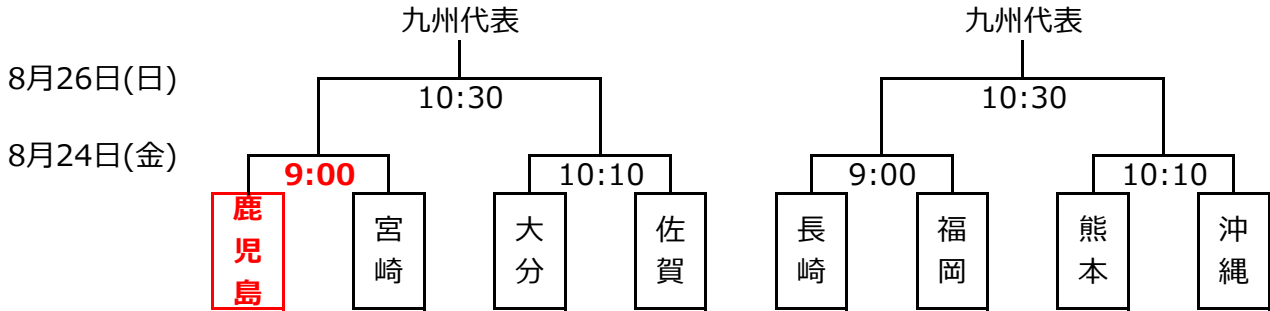

第38回 九州地区国民体育大会

平成30年8月24日(金)～26日(日)

少年の部

会場：鹿児島ふれあいスポーツランド 芝生広場

成年男子の部

会場：鹿児島県サッカー・ラグビー場 Aコート

8月24日(金)：予選プール

Aグループ	Bグループ
熊本	沖縄
鹿児島	宮崎
佐賀	大分
長崎	福岡

8月26日(日)：決勝トーナメント

女子の部

会場：鹿児島県サッカー・ラグビー場 Cコート

8月24日(金)：予選プール

Aグループ	Bグループ
沖縄	長崎
宮崎	大分
鹿児島	佐賀
福岡	熊本

No	試合時間	対戦カード
1	15:00～	沖縄－宮崎
2	15:15～	鹿児島－福岡
3	15:30～	長崎－大分
4	15:45～	佐賀－熊本
5	16:00～	宮崎－鹿児島
6	16:15～	福岡－沖縄

No	試合時間	対戦カード
7	16:30～	大分－佐賀
8	16:45～	熊本－長崎
9	17:00～	沖縄－鹿児島
10	17:15～	宮崎－福岡
11	17:30～	長崎－佐賀
12	17:45～	大分－熊本