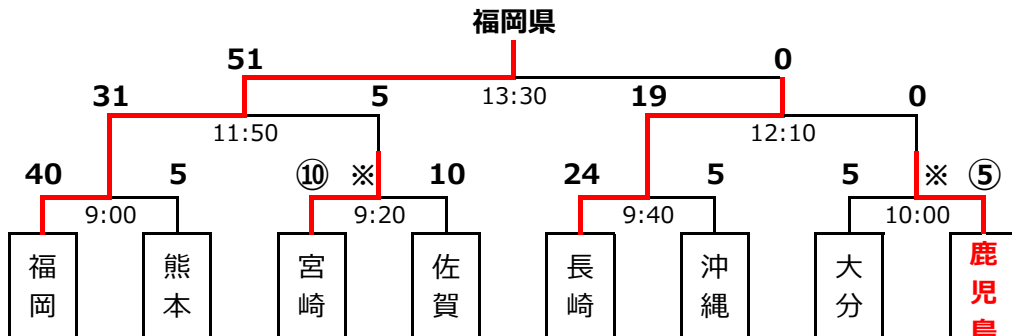

女子の部

会場：鹿児島県サッカー・ラグビー場 Cコート

8月24日(金)：予選プール
グループ順位確定

Aグループ	Bグループ
1 福岡	1 長崎
2 鹿児島	2 佐賀
3 宮崎	3 大分
4 沖縄	4 熊本

No	試合時間	対戦カード
1	15:00～	沖縄－宮崎
2	15:15～	鹿児島－福岡
3	15:30～	長崎－大分
4	15:45～	佐賀－熊本
5	16:00～	宮崎－鹿児島
6	16:15～	福岡－沖縄

No	試合時間	対戦カード
7	16:30～	大分－佐賀
8	16:45～	熊本－長崎
9	17:00～	沖縄－鹿児島
10	17:15～	宮崎－福岡
11	17:30～	長崎－佐賀
12	17:45～	大分－熊本

勝者：赤い字

8月26日(日)：決勝トーナメント