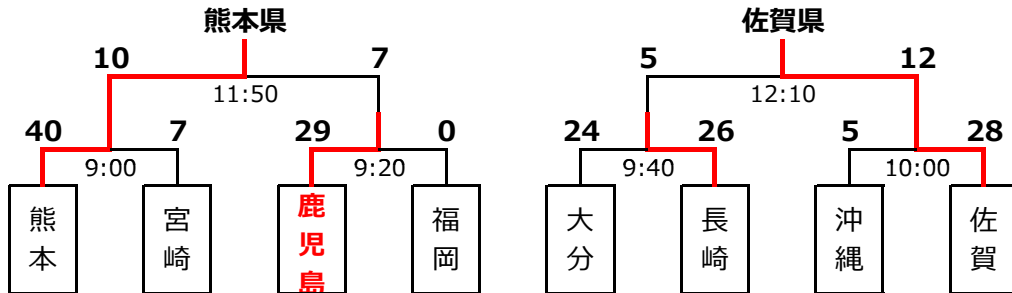

第38回 九州地区国民体育大会

平成30年8月24日(金)～26日(日)

少年の部

会場：鹿児島ふれあいスポーツランド 芝生広場

成年男子の部

会場：鹿児島県サッカー・ラグビー場 Aコート

8月24日(金)：予選プール
グループ順位確定

Aグループ	Bグループ
1 熊本	1 大分
2 佐賀	2 福岡
3 鹿児島	3 沖縄
4 長崎	4 宮崎

No	試合時間	対戦カード
1	15:00～	熊本－鹿児島
2	15:15～	佐賀－長崎
3	15:30～	沖縄－宮崎
4	15:45～	大分－福岡
5	16:00～	鹿児島－佐賀
6	16:15～	長崎－熊本

No	試合時間	対戦カード
7	16:30～	宮崎－大分
8	16:45～	福岡－沖縄
9	17:00～	熊本－佐賀
10	17:15～	鹿児島－長崎
11	17:30～	沖縄－大分
12	17:45～	宮崎－福岡

勝者：赤い字

8月26日(日)：決勝トーナメント

女子の部

会場：鹿児島県サッカー・ラグビー場 Cコート

8月24日(金)：予選プール
グループ順位確定

Aグループ	Bグループ
1 福岡	1 長崎
2 鹿児島	2 佐賀
3 宮崎	3 大分
4 沖縄	4 熊本

No	試合時間	対戦カード
1	15:00～	沖縄－宮崎
2	15:15～	鹿児島－福岡
3	15:30～	長崎－大分
4	15:45～	佐賀－熊本
5	16:00～	宮崎－鹿児島
6	16:15～	福岡－沖縄

No	試合時間	対戦カード
7	16:30～	大分－佐賀
8	16:45～	熊本－長崎
9	17:00～	沖縄－鹿児島
10	17:15～	宮崎－福岡
11	17:30～	長崎－佐賀
12	17:45～	大分－熊本

勝者：赤い字

8月26日(日)：決勝トーナメント

※○：抽選勝