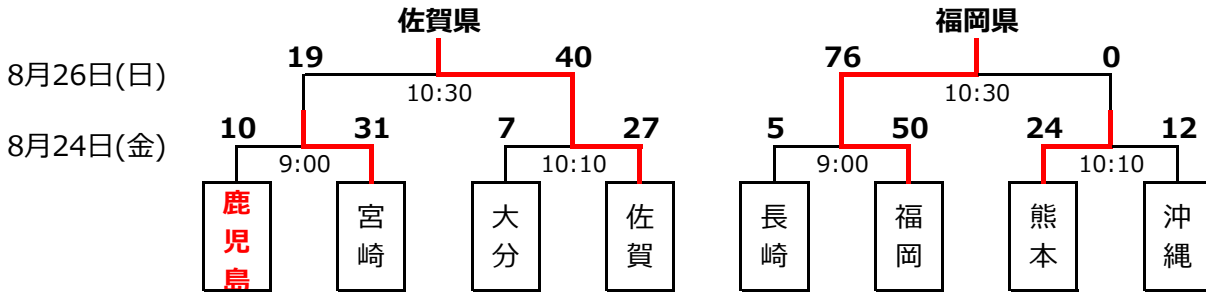

第38回 九州地区国民体育大会

平成30年8月24日(金)～26日(日)

少年の部

会場：鹿児島ふれあいスポーツランド 芝生広場

成年男子の部

会場：鹿児島県サッカー・ラグビー場 Aコート

8月24日(金)：予選プール
グループ順位確定

Aグループ	Bグループ
1 熊本	1 大分
2 佐賀	2 福岡
3 鹿児島	3 沖縄
4 長崎	4 宮崎

勝者：赤い字

8月26日(日)：決勝トーナメント

女子の部

会場：鹿児島県サッカー・ラグビー場 Cコート

8月24日(金)：予選プール
グループ順位確定

Aグループ	Bグループ
1 福岡	1 長崎
2 鹿児島	2 佐賀
3 宮崎	3 大分
4 沖縄	4 熊本

No	試合時間	対戦カード
1	15:00～	沖縄－宮崎
2	15:15～	鹿児島－福岡
3	15:30～	長崎－大分
4	15:45～	佐賀－熊本
5	16:00～	宮崎－鹿児島
6	16:15～	福岡－沖縄