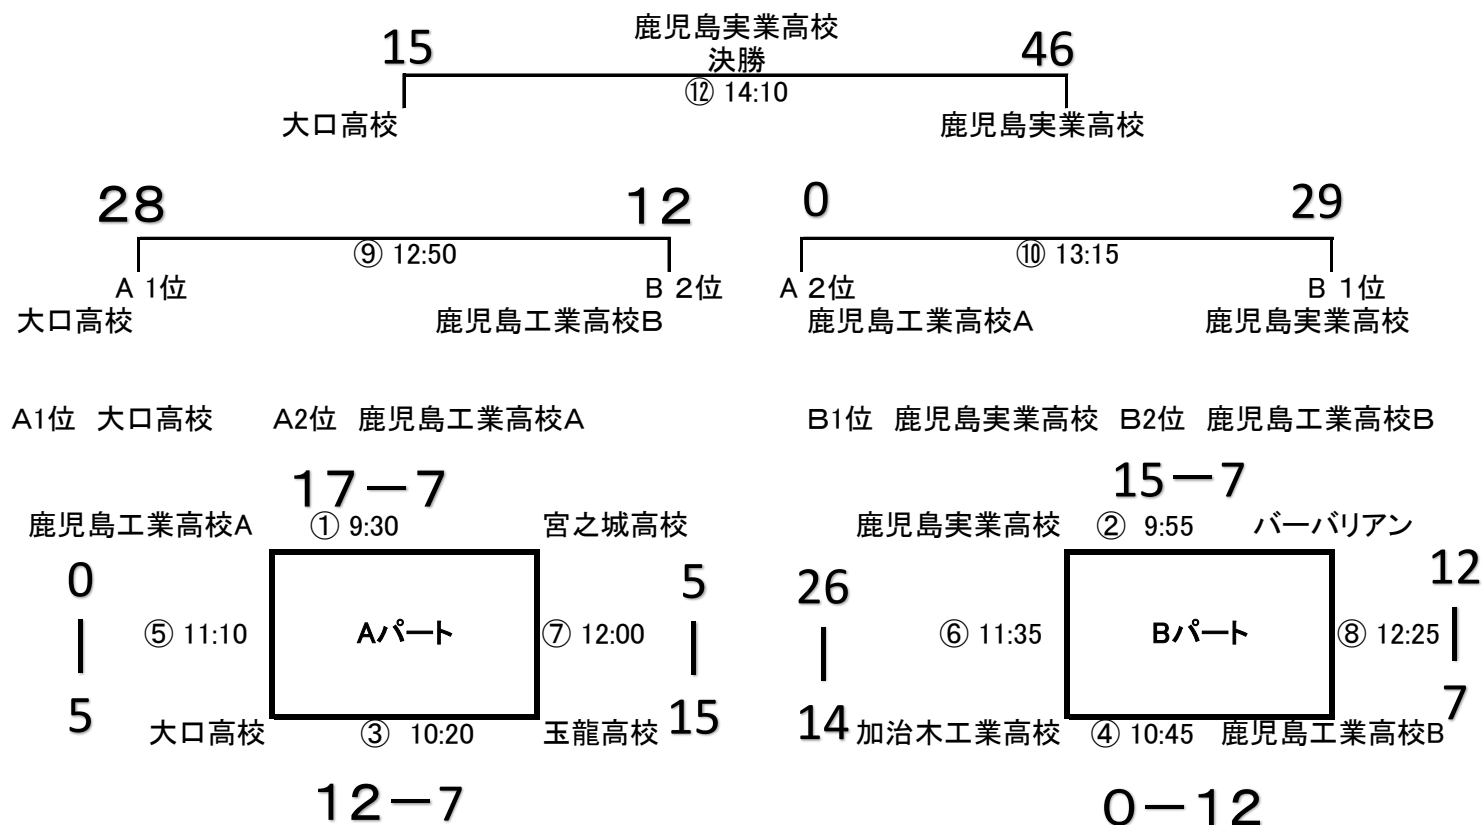

# 第10回鹿児島県出身高校別OB交流大会

2015年2月8日(日)県サッカーラグビー場  
Bコート人工芝

試合時間は20分(ロスタイムなし)  
選手の入替えは自由

開会式(9:00)全チーム参列願います

時間	対戦	AR 担当チーム	レフリー
① 9:40	鹿児島工業高校A ( 17 - 7 ) 宮之城高校	大口	宇都
② 10:05	鹿児島実業高校 ( 15 - 7 ) バーバリアン	鹿児島工業高校B	黒原
③ 10:30	大口高校 ( 12 - 7 ) 玉龍高校	宮之城高校	新福
④ 10:55	加治木工業高校 ( 0 - 12 ) 鹿児島工業高校B	鹿児島実業高校	宇都
⑤ 11:20	鹿児島工業高校A ( 0 - 5 ) 大口高校	玉龍高校	黒原
⑥ 11:45	鹿児島実業高校 ( 26 - 14 ) 加治木工業高校	バーバリアン	東
⑦ 12:10	宮之城高校 ( 5 - 15 ) 玉龍高校	鹿児島工業高校A	黒原
⑧ 12:35	バーバリアン ( 12 - 7 ) 鹿児島工業高校B	加治木工業高校	新福
⑨ 13:00	A1位 大口高校 ( 28 - 12 ) B2位 鹿工業B		東
⑩ 13:25	B1位 鹿実業 ( 29 - 0 ) A2位 鹿工業A		宇都
⑪ 13:50	大口高校 ( 15 - 46 ) 鹿児島実業高校		宇都

☆ トーナメント進出順位条件は、勝利数→得失点差→トライ数差→ゴール数差→抽選とする。