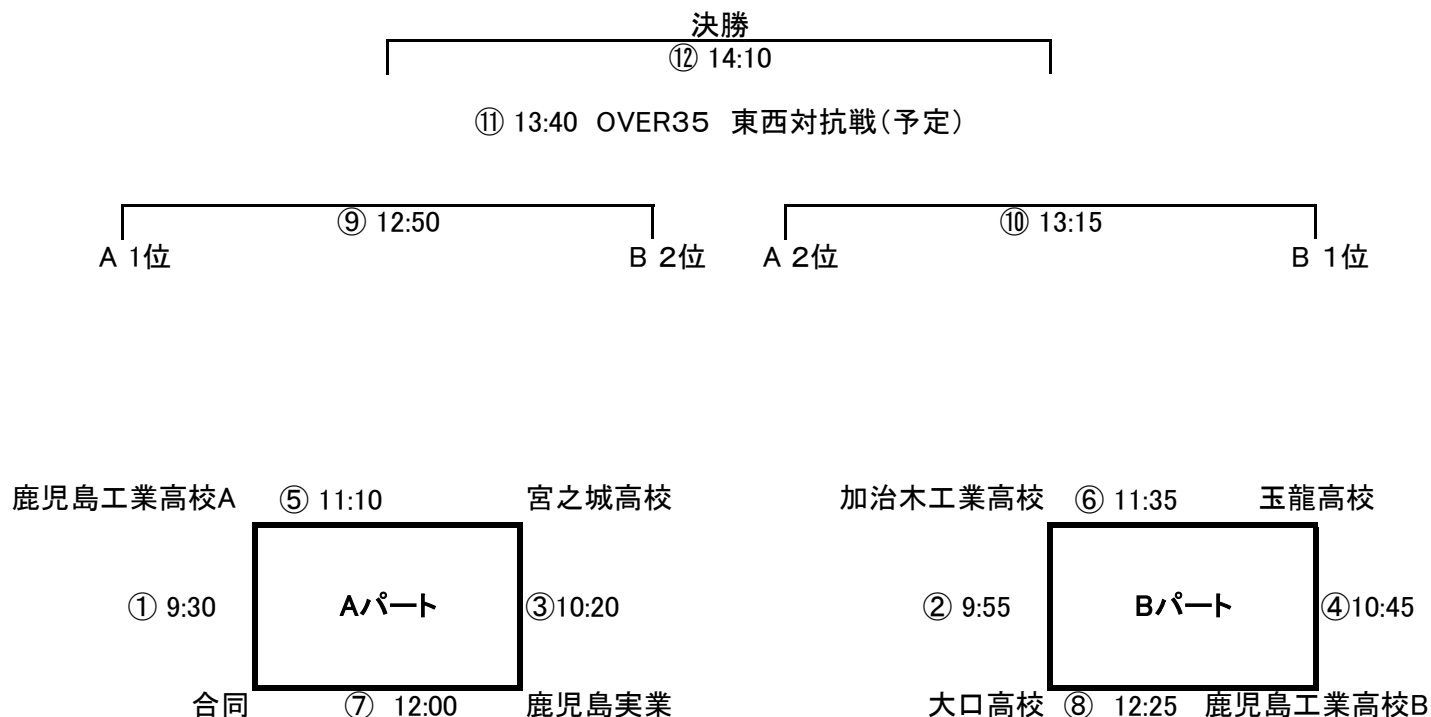

第11回 鹿児島県出身高校別OB交流大会

2016年2月7日(日)ふれスポ

試合時間は20分(ロスタイムなし)
選手の入替えは自由

開会式(9:00)全チーム参列願います

時間	対戦	AR 担当チーム	レフリー
① 9:30	鹿児島工業高校A (—) 合同	鹿児島実業高校	
② 9:55	加治木工業高校 (—) 大口高校	玉龍高校	
③ 10:20	宮之城高校 (—) 鹿児島実業高校	鹿児島工業高校A	
④ 10:45	玉龍高校 (—) 鹿児島工業高校B	大口高校	
⑤ 11:10	鹿児島工業高校A (—) 宮之城高校	合同	
⑥ 11:35	玉龍高校 (—) 加治木工業高校	鹿児島工業高校B	
⑦ 12:00	鹿児島実業高校 (—) 合同	宮之城高校	
⑧ 12:25	大口高校 (—) 鹿児島工業高校B	加治木工業高校	
⑨ 12:50	A 1位 (—) B 2位		
⑩ 13:15	B 1位 (—) A 2位		
⑪ 13:40	OVER35東西対抗戦(予定)		
⑫ 14:10	決勝 (—)		

★ トーナメント進出順位条件は、勝利数→得失点差→トライ数差→ゴール数差→抽選とする。