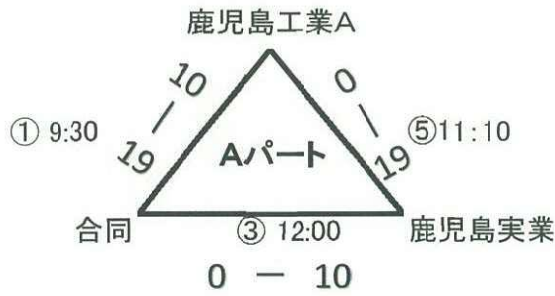

# 第11回 鹿児島県出身高校別OB交流大会

2016年2月7日(日)ふれスポ

試合時間は20分(ロスタイムなし)  
選手の入替えは自由

- Aパート  
1位 鹿実業  
2位 鹿工業A  
3位 合同

- Bパート  
1位 大口  
2位 玉龍  
3位 加治木工業  
4位 鹿工業B

開会式(9:00)全チーム参列願います

時間	対戦	AR 担当チーム	レフリー
① 9:30	鹿児島工業高校A ( 10 - 19 ) 合同	鹿児島実業高校	内山
② 9:55	加治木工業高校 ( 5 - 24 ) 大口高校	玉龍高校	福永
③ 10:20	合同 ( 0 - 10 ) 鹿児島実業高校	鹿児島工業高校A	新福
④ 10:45	玉龍高校 ( 26 - 5 ) 鹿児島工業高校B	大口高校	福永
⑤ 11:10	鹿児島工業高校A ( 0 - 19 ) 鹿児島実業	合同	新福
⑥ 11:35	玉龍高校 ( 24 - 5 ) 加治木工業高校	鹿児島工業高校B	内山
⑦ 12:00	大口高校 ( 47 - 0 ) 鹿児島工業高校B	加治木工業高校	川添
⑧ 12:25	A1位 鹿実業 ( 14 - 14 ) 玉龍 B2位		福永
⑨ 12:50	B1位 大口 ( 32 - 12 ) 鹿工業A A2位		辻原
⑩ 13:30	決勝 玉龍高校 ( 10 - 12 ) 大口高校		辻原

☆ トーナメント進出順位条件は、勝利数→得失点差→トライ数差→ゴール数差→抽選とする。