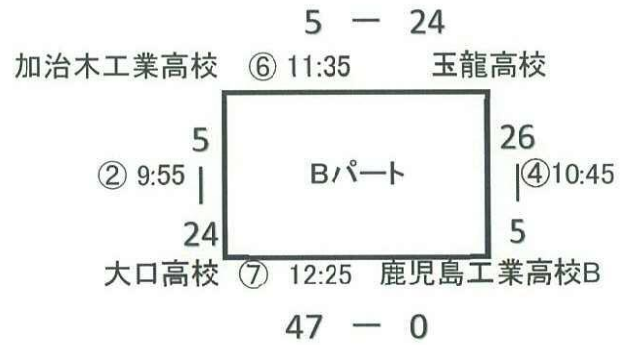

# 第11回 鹿児島県出身高校別OB交流大会

2016年2月7日(日)ふれスポ

試合時間は20分(ロスタイムなし)  
選手の入替えは自由

- Aパート  
1位 鹿実業  
2位 鹿工業A  
3位 合同

- Bパート  
1位 大口  
2位 玉龍  
3位 加治木工業  
4位 鹿工業B

開会式(9:00)全チーム参列願います

時間	対戦	AR 担当チーム	レフリー
① 9:30	鹿児島工業高校A ( 10 - 19 ) 合同	鹿児島実業高校	内山
② 9:55	加治木工業高校 ( 5 - 24 ) 大口高校	玉龍高校	福永
③ 10:20	合同 ( 0 - 10 ) 鹿児島実業高校	鹿児島工業高校A	新福
④ 10:45	玉龍高校 ( 26 - 5 ) 鹿児島工業高校B	大口高校	福永
⑤ 11:10	鹿児島工業高校A ( 0 - 19 ) 鹿児島実業	合同	新福
⑥ 11:35	玉龍高校 ( 24 - 5 ) 加治木工業高校	鹿児島工業高校B	内山
⑦ 12:00	大口高校 ( 47 - 0 ) 鹿児島工業高校B	加治木工業高校	川添
⑧ 12:25	A1位 鹿実業 ( 14 - 14 ) 玉龍 B2位		福永
⑨ 12:50	B1位 大口 ( 32 - 12 ) 鹿工業A A2位		辻原
⑩ 13:30	決勝 玉龍高校 ( 10 - 12 ) 大口高校		辻原

☆ トーナメント進出順位条件は、勝利数→得失点差→トライ数差→ゴール数差→抽選とする。