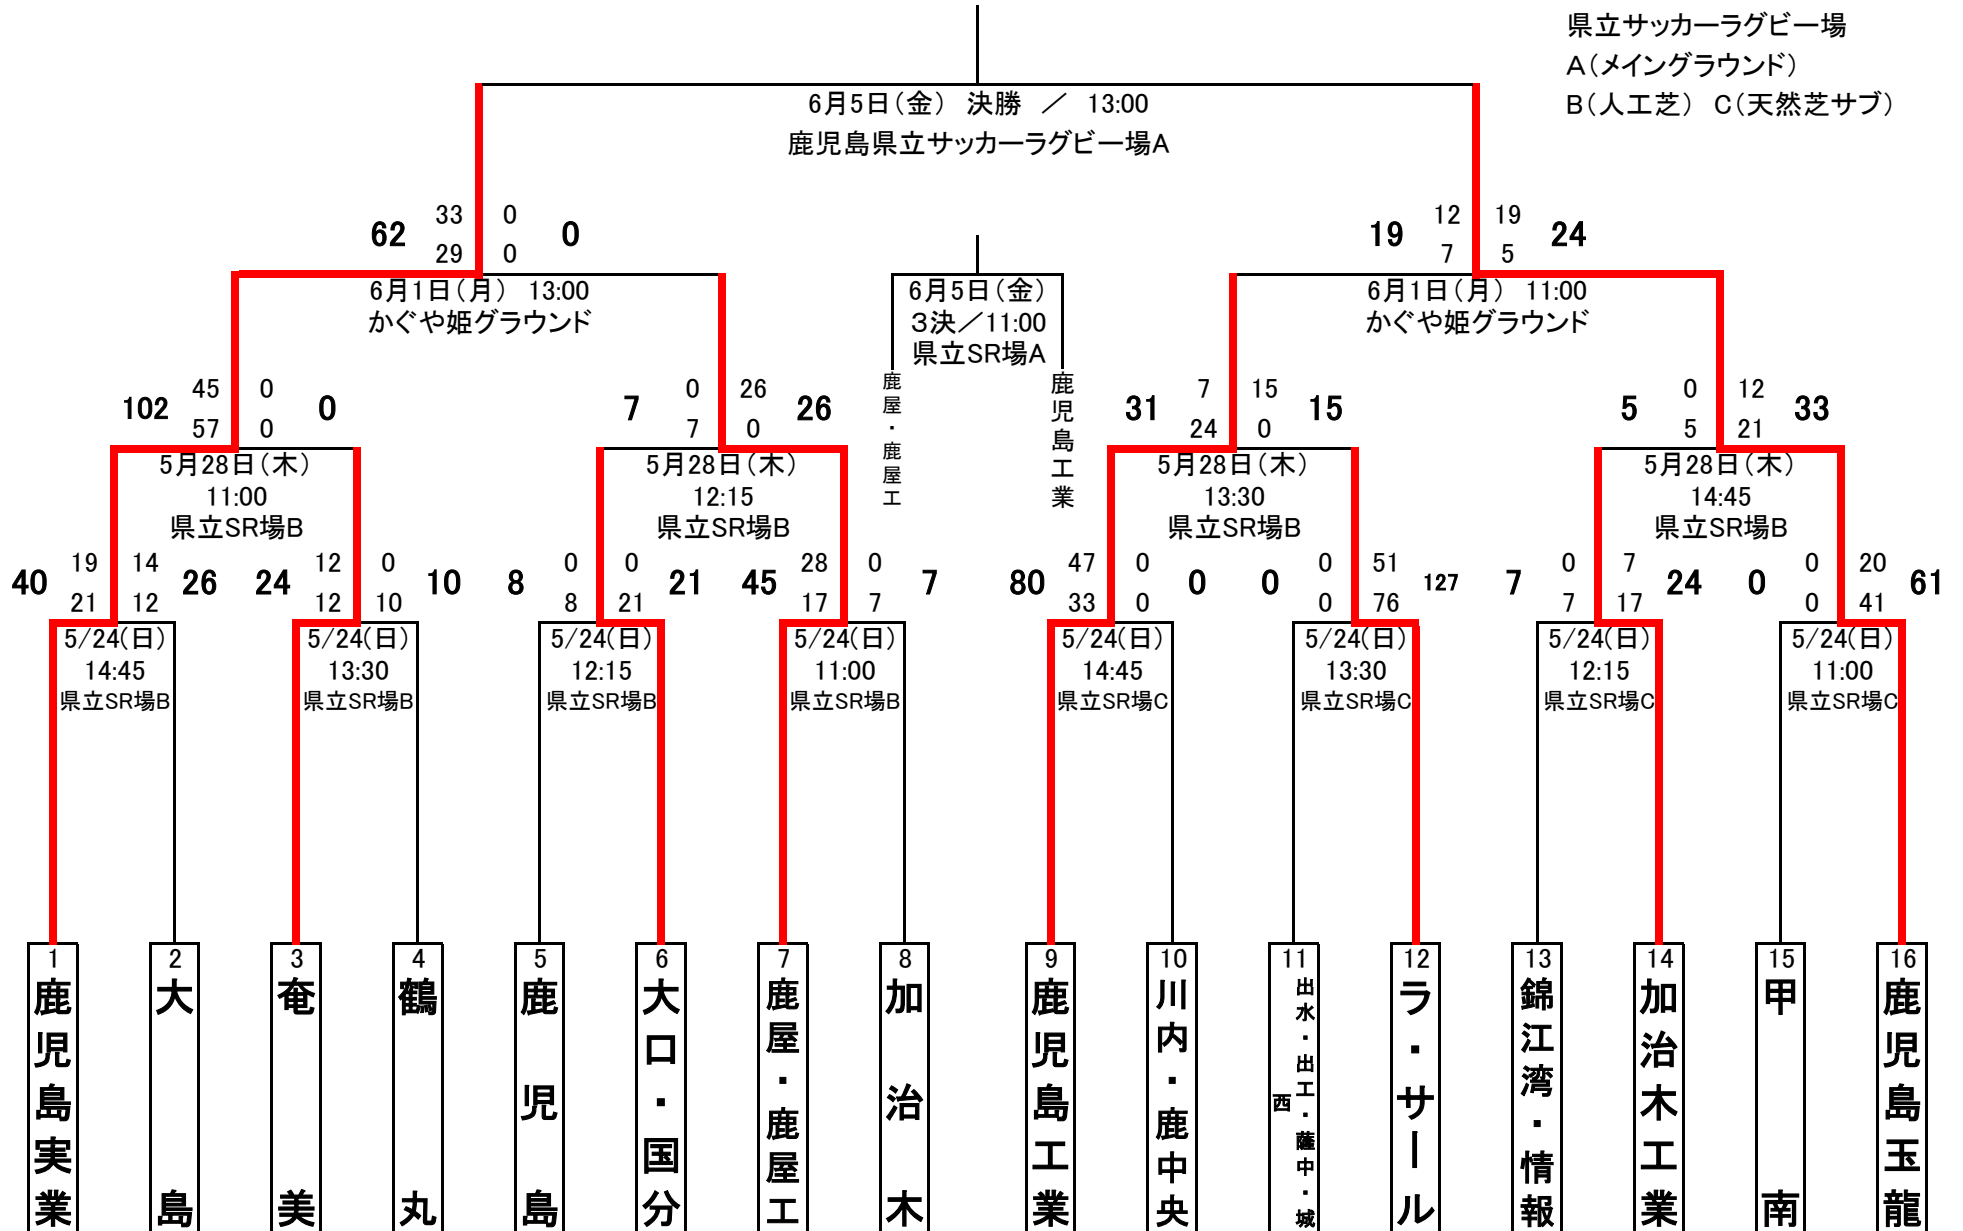

平成27年度第68回鹿児島県高等学校ラグビーフットボール競技大会(九州大会予選)

※県立SR場
 県立サッカーラグビー場
 A(メイングラウンド)
 B(人工芝) C(天然芝サブ)

※上位2チームは6月20日～23日に宮崎県で行われる「第68回全九州高等学校ラグビーフットボール競技大会」に出場する。
 ※合同チームによる大会参加の場合は、上位大会への出場権は与えられず、直近下位からのチームが選出される。