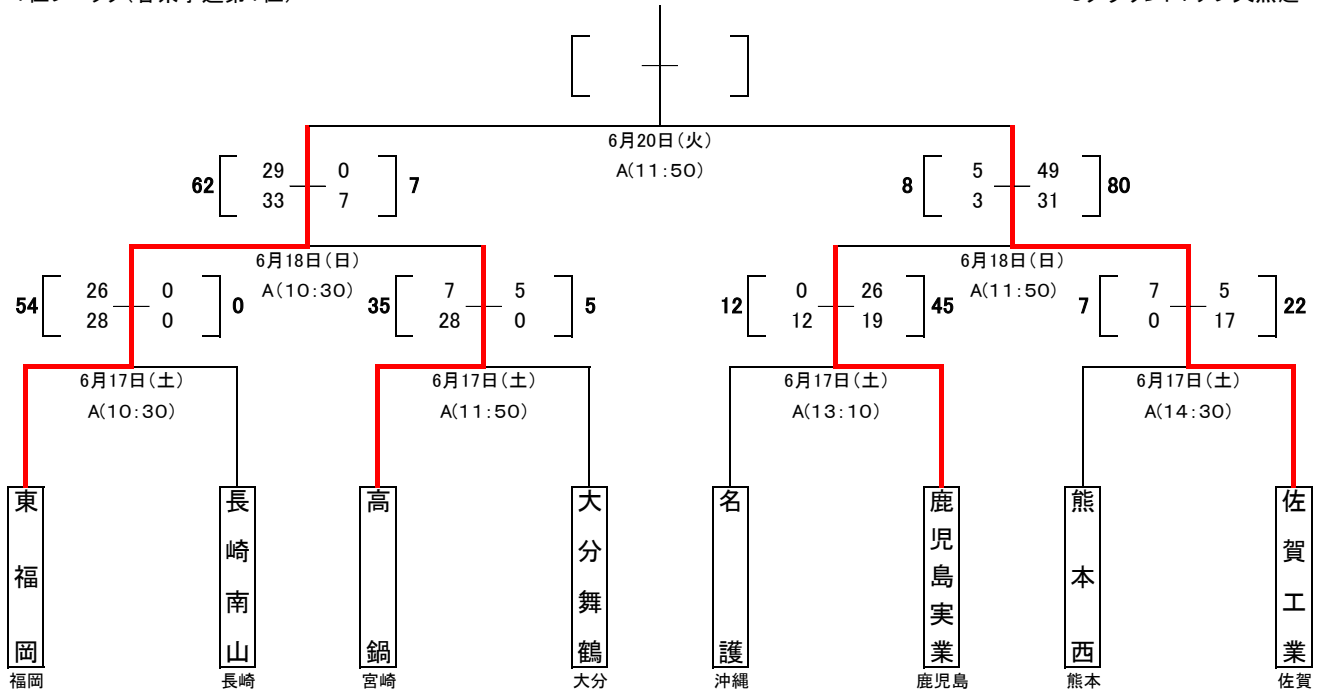

平成29年度 第70回全九州高等学校ラグビーフットボール大会 組合せ

会場 鹿児島県立サッカーラグビー場
 Aグラウンド:メイン天然芝
 Cグラウンド:サブ天然芝

1位ブロック(各県予選第1位)

2位ブロック(各県予選第2位)