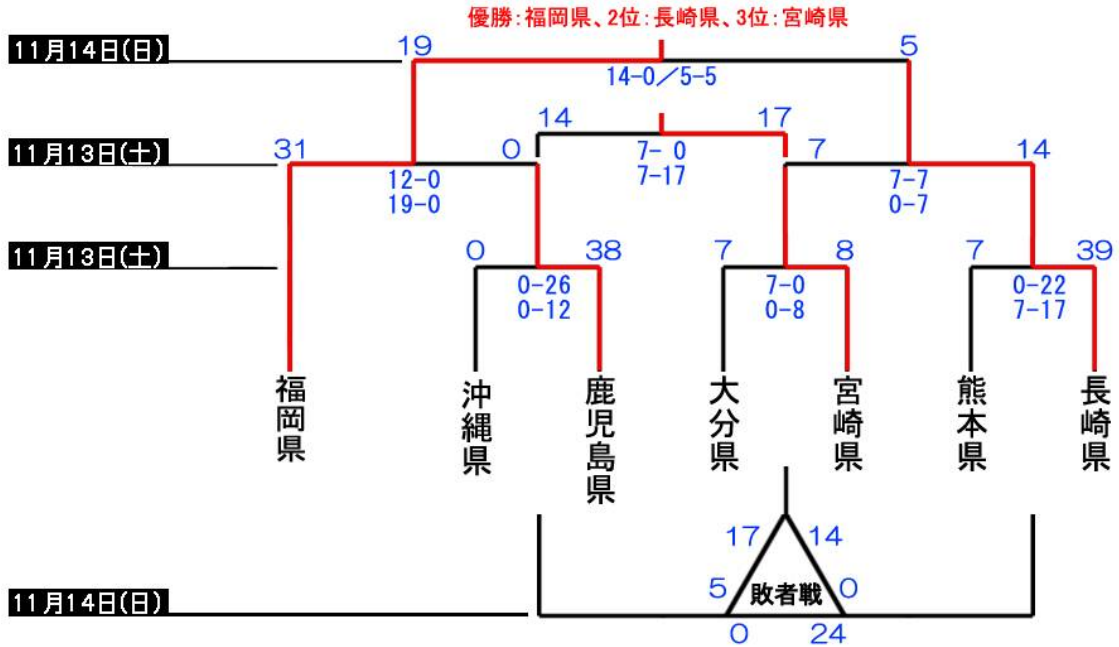

■男子の部／11月13日(土)・14日(日)

■女子の部／11月14日(日)

時間	対戦		
11:50	福岡県選抜	50-0 (前半 26-0)	7 県件選抜