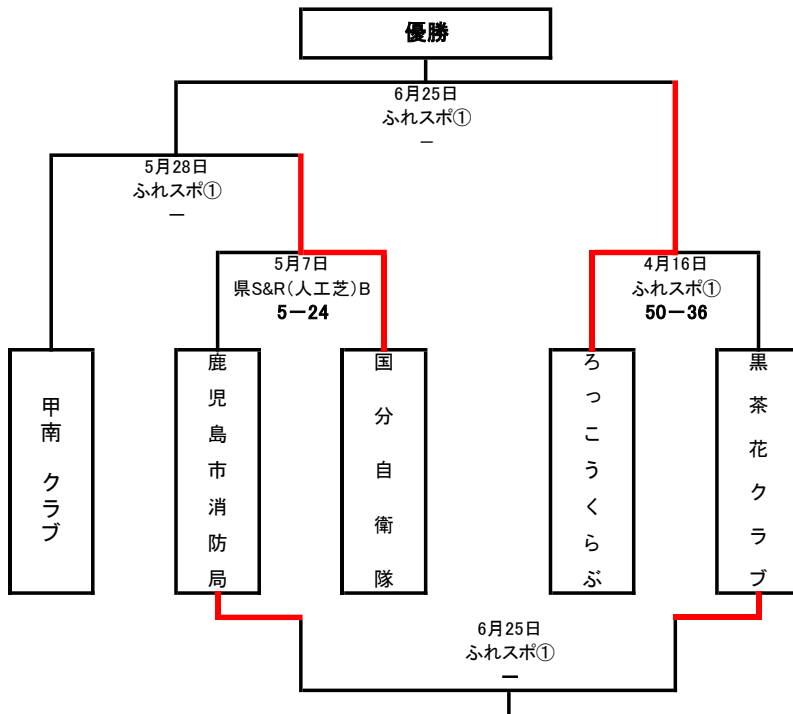

2023 第60回南日本新聞社旗争奪(前期)鹿児島県社会人大会

1部

2部

1部	川内		サンデー		国分		勝点	勝	敗	分	順位
	得点	勝点	得点	勝点	得点	勝点					
川内クラブ							0				
鹿児島サンデークラブ					●31-32	1	1	0	1	0	
国分クラブ			○32-31	4			4	1	0	0	

オープン	上段: 対戦相手チーム名						試合	勝	敗	分	備考
	下段: 対戦結果										
鹿児島銀行	鹿大	日特									
日特スパークテックWKS	志学館大 ○中止	甲南 ○61-29	鹿銀				2	2	0	0	
山形屋	鹿大 ○40-28	志学館大					1	1	0	0	
鹿児島大学	山形屋 ●28-40	鹿銀	志学館大				1	0	1	0	
志学館大学	甲南 ●26-64	日特 ●中止	山形屋	鹿大			2	0	2	0	
桜惑クラブ	サンデー ●38-43	グリーン15 ●7-24					2	0	2	0	
珍我羅 ARC	ISA ●46-55						1	0	1	0	
ISAグリーンナイツ	珍我羅 ○55-46	グリーン15									
グリーン15クラブ	桜惑 ○24-7	サンデー	ISA				1	1	0	0	