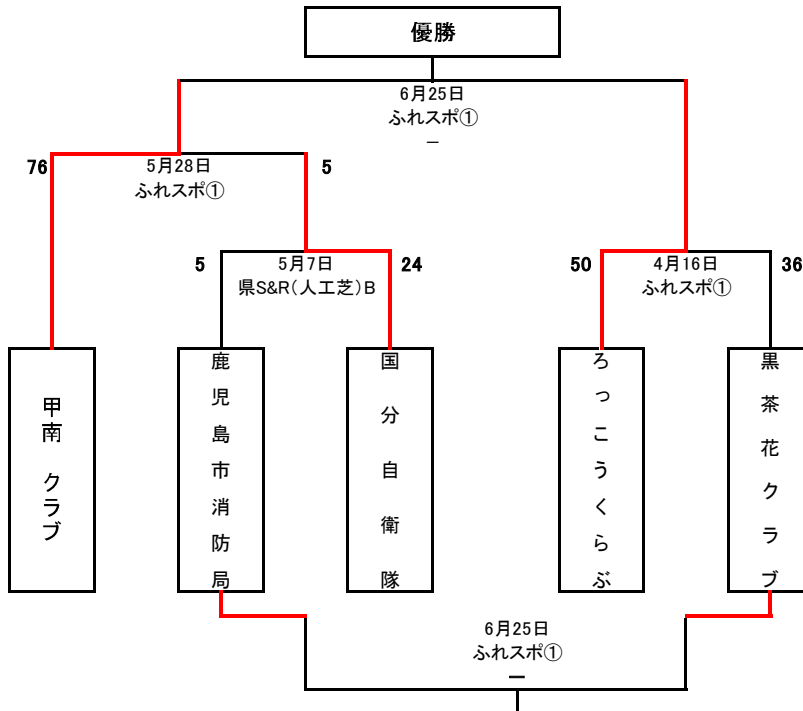

2023 第60回南日本新聞社旗争奪(前期)鹿児島県社会人大会

1部

2部

1部	川内		サンデー		国分		勝点	勝	敗	分	順位
	得点	勝点	得点	勝点	得点	勝点					
川内クラブ							0				
鹿児島サンデークラブ					●31-32	1	1	0	1	0	
国分クラブ			○32-31	4			4	1	0	0	

オープン	上段:対戦相手チーム名						試合	勝	敗	分	備考
	下段:対戦結果										
鹿児島銀行	鹿大 ○42-21	日特					1	1	0	0	
日特スパークテック WKS	志学館大 ○中止	甲南 ○61-29	鹿銀				2	2	0	0	
山形屋	鹿大 ○40-28	志学館大 ○26-24					2	2	0	0	
鹿児島大学	山形屋 ●28-40	鹿銀 ●21-42	志学館大				2	0	2	0	
志学館大学	甲南 ●26-64	日特 ●中止	山形屋 ●24-26	鹿大			3	0	3	0	
桜惑クラブ	サンデー ●38-43	グリーン15 ●7-24					2	0	2	0	
珍我羅 ARC	ISA ●46-55						1	0	1	0	
ISAグリーンナイツ	珍我羅 ○55-46	グリーン15									
グリーン15クラブ	桜惑 ○24-7	サンデー ○51-5	ISA				2	2	0	0	