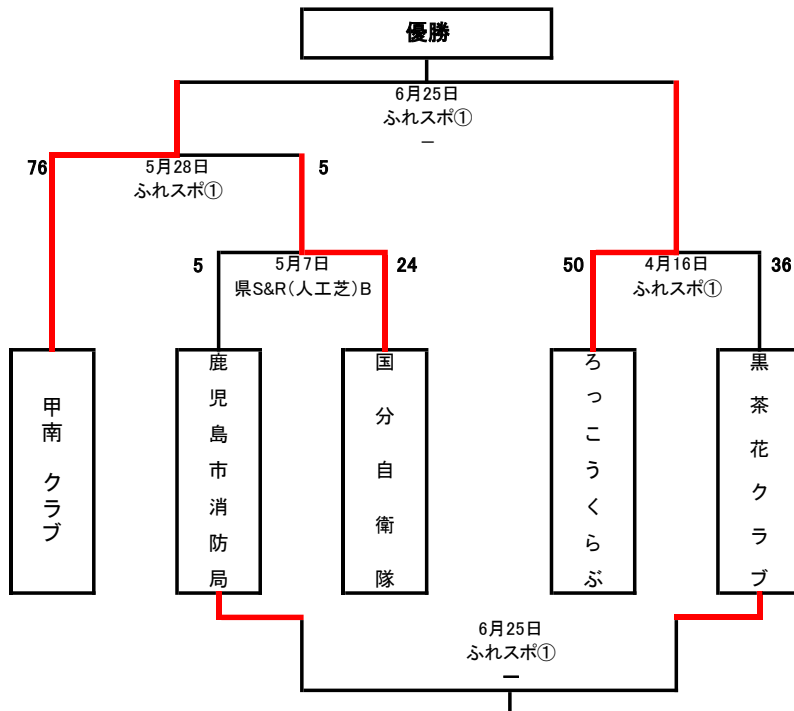

2023 第60回南日本新聞社旗争奪(前期)鹿児島県社会人大会

1部

2部

1部	川内		サンデー		国分		勝点	勝	敗	分	順位
	得点	勝点	得点	勝点	得点	勝点					
川内クラブ			棄権×	0			0	0	1		
鹿児島サンデークラブ	棄権○	4			●31-32	1	5	1	1	0	
国分クラブ			○32-31	4			4	1	0	0	

オープン	上段: 対戦相手チーム名						試合	勝	敗	分	備考
	下段: 対戦結果										
鹿児島銀行	鹿大 ○42-21	日特 ○33-10					2	2	0	0	
日特スパークテックWKS	志学館大 ○中止	甲南 ○61-29	鹿銀 ●10-33				2	2	1	0	
山形屋	鹿大 ○40-28	志学館大 ○26-24					2	2	0	0	
鹿児島大学	山形屋 ●28-40	鹿銀 ●21-42	志学館大				2	0	2	0	
志学館大学	甲南 ●26-64	日特 ●中止	山形屋 ●24-26	鹿大			3	0	3	0	
桜惑クラブ	サンデー ●38-43	グリーン15 ●7-24	サンデー				2	0	2	0	
珍我羅 ARC	ISA ●46-55						1	0	1	0	
ISAグリーンナイツ	珍我羅 ○55-46	グリーン15					1	1	0	0	
グリーン15クラブ	桜惑 ○24-7	サンデー ○51-5	ISA				2	2	0	0	