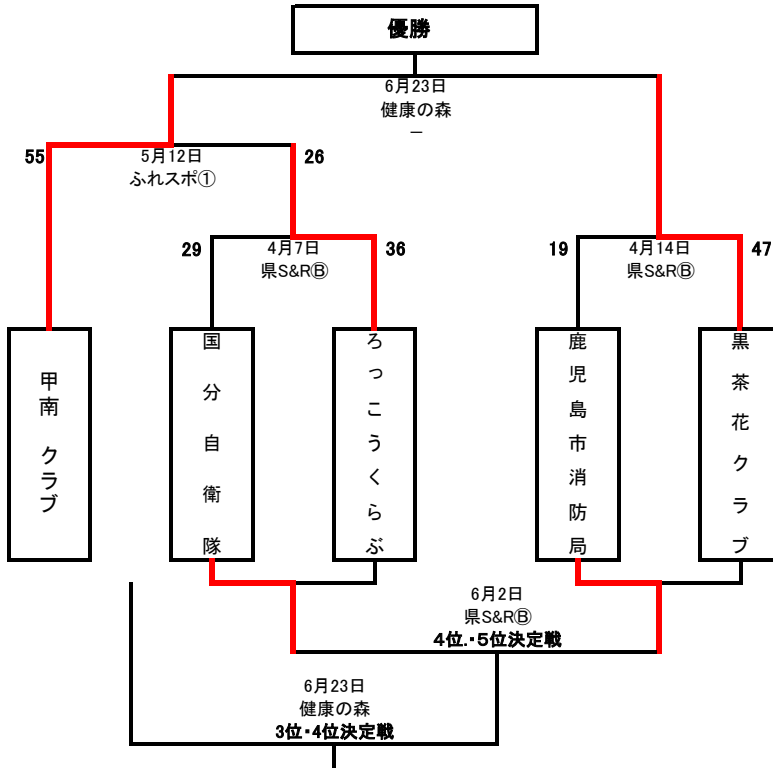

2024 第61回南日本新聞社旗争奪(前期)鹿児島県社会人大会

1部

2部

2部	サンデー		川内		国分		勝点	勝	敗	分	順位
	得点	勝点	得点	勝点	得点	勝点					
鹿児島サンデークラブ			○棄権	5	○57-5	5	10	2	0	0	1
川内クラブ	×棄権	0					0	0	1	0	
国分クラブ	×5-57	0					0	0	1	0	

オープン	上段:対戦相手チーム名					試合	勝	敗	分	備考
	下段:対戦結果									
鹿児島銀行	日特 ○48-12	鹿大								
日特スパークテックWKS	甲南 ○33-19	鹿銀 ●12-48	志学館			1	1	0	0	
山形屋	鹿大 ●12-38					1	0	1	0	
鹿児島大学	山形屋 ○38-12	志学館 ○棄権	鹿銀			2	2	0	0	
志学館大学	鹿大 ×棄権	甲南	日特			1	0	1	0	
鹿銀ボンバーズ	グリーン	サンデー								
桜惑クラブ	サンデー △14-14	ろっこう ●7-66	桜とシダの会	グリーン		2	0	1	0	
珍我羅 ARC	グリーン ○26-0					1	1	0	0	
グリーン15クラブ	珍我羅 ●0-26	鹿銀B	桜惑			1	0	1	0	