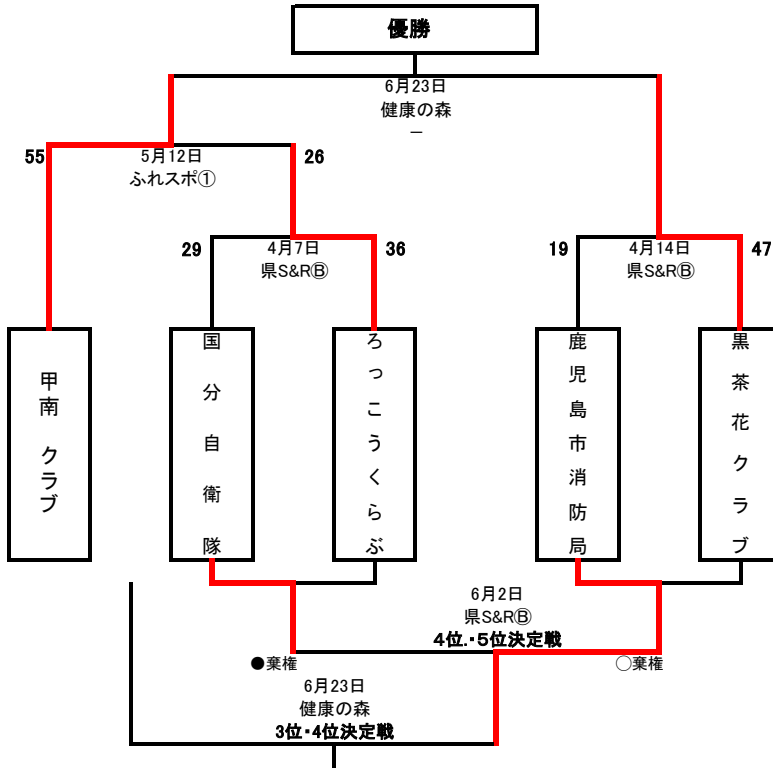

2024 第61回南日本新聞社旗争奪(前期)鹿児島県社会人大会

1部

2部

2部	サンデー		川内		国分		勝点	勝	敗	分	順位
	得点	勝点	得点	勝点	得点	勝点					
鹿児島サンデークラブ			○棄権	5	○57-5	5	10	2	0	0	1
川内クラブ	●棄権	0			○43-14		5	1	1	0	2
国分クラブ	●5-57	0	●14-43				0	0	2	0	3

オープン	上段:対戦相手チーム名				試合	勝	敗	分	備考
	下段:対戦結果								
鹿児島銀行	日特 ○48-12	鹿大 ○47-41			2	2	0	0	
日特スパークテックWKS	甲南 ○33-19	鹿銀 ●12-48	志学館 ○61-12		3	2	1	0	
山形屋	鹿大 ●12-38				1	0	1	0	
鹿児島大学	山形屋 ○38-12	志学館 ○棄権	鹿銀 ●41-47		3	2	1	0	
志学館大学	鹿大 ×棄権	甲南 ○38-19	日特 ●12-61		3	1	2	0	
鹿銀ボンバーズ	グリーン ○44-8	サンデー			1	1	0	0	
桜惑クラブ	サンデー △14-14	ろっこう ●7-66	桜とシダの会 ○21-5	グリーン	3	1	1	1	
珍我羅 ARC	グリーン ○26-0				1	1	0	0	
グリーン15クラブ	珍我羅 ●0-26	鹿銀B ●8-44	桜惑		2	0	2	0	