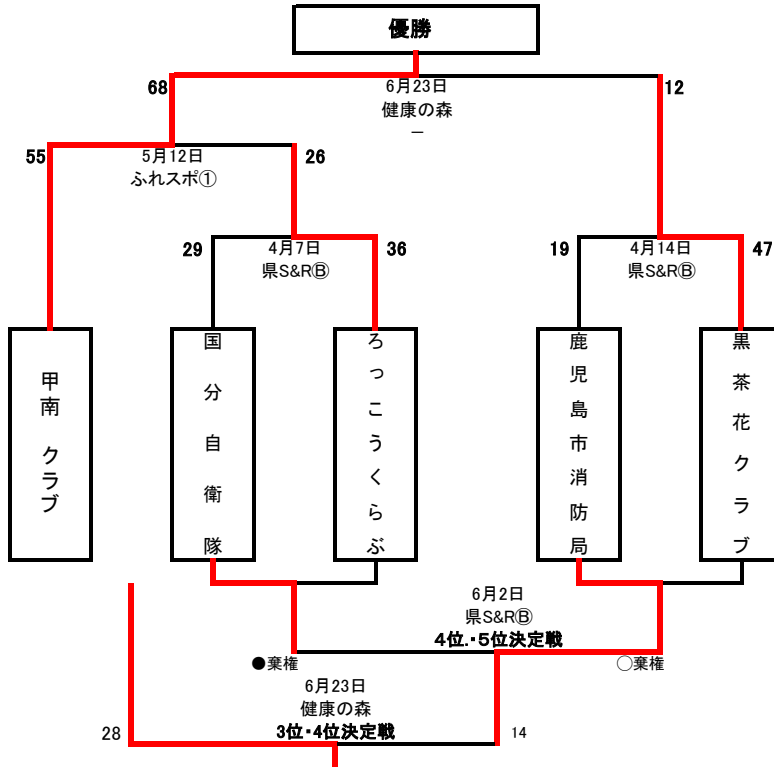

2024 第61回南日本新聞社旗争奪(前期)鹿児島県社会人大会

1部

2部

2部	サンデー		川内		国分		勝点	勝	敗	分	順位
	得点	勝点	得点	勝点	得点	勝点					
鹿児島サンデークラブ			○棄権	5	○57-5	5	10	2	0	0	1
川内クラブ	●棄権	0			○43-14		5	1	1	0	2
国分クラブ	●5-57	0	●14-43				0	0	2	0	3

オープン	上段:対戦相手チーム名				試合	勝	敗	分	備考
	下段:対戦結果								
鹿児島銀行	日特 ○48-12	鹿大 ○47-41			2	2	0	0	
日特スパークテックWKS	甲南 ○33-19	鹿銀 ●12-48	志学館 ○61-12		3	2	1	0	
山形屋	鹿大 ●12-38				1	0	1	0	
鹿児島大学	山形屋 ○38-12	志学館 ○棄権	鹿銀 ●41-47		3	2	1	0	
志学館大学	鹿大 ×棄権	甲南 ○38-19	日特 ●12-61		3	1	2	0	
鹿銀ボンバーズ	グリーン ○44-8	サンデー ○31-14			2	2	0	0	
桜惑クラブ	サンデー △14-14	ろっこう ●7-66	桜とシダの会 ○21-5	グリーン ●21-24	4	1	2	1	
珍我羅 ARC	グリーン ○26-0				1	1	0	0	
グリーン15クラブ	珍我羅 ●0-26	鹿銀B ●8-44	桜惑 ○24-21		3	1	2	0	