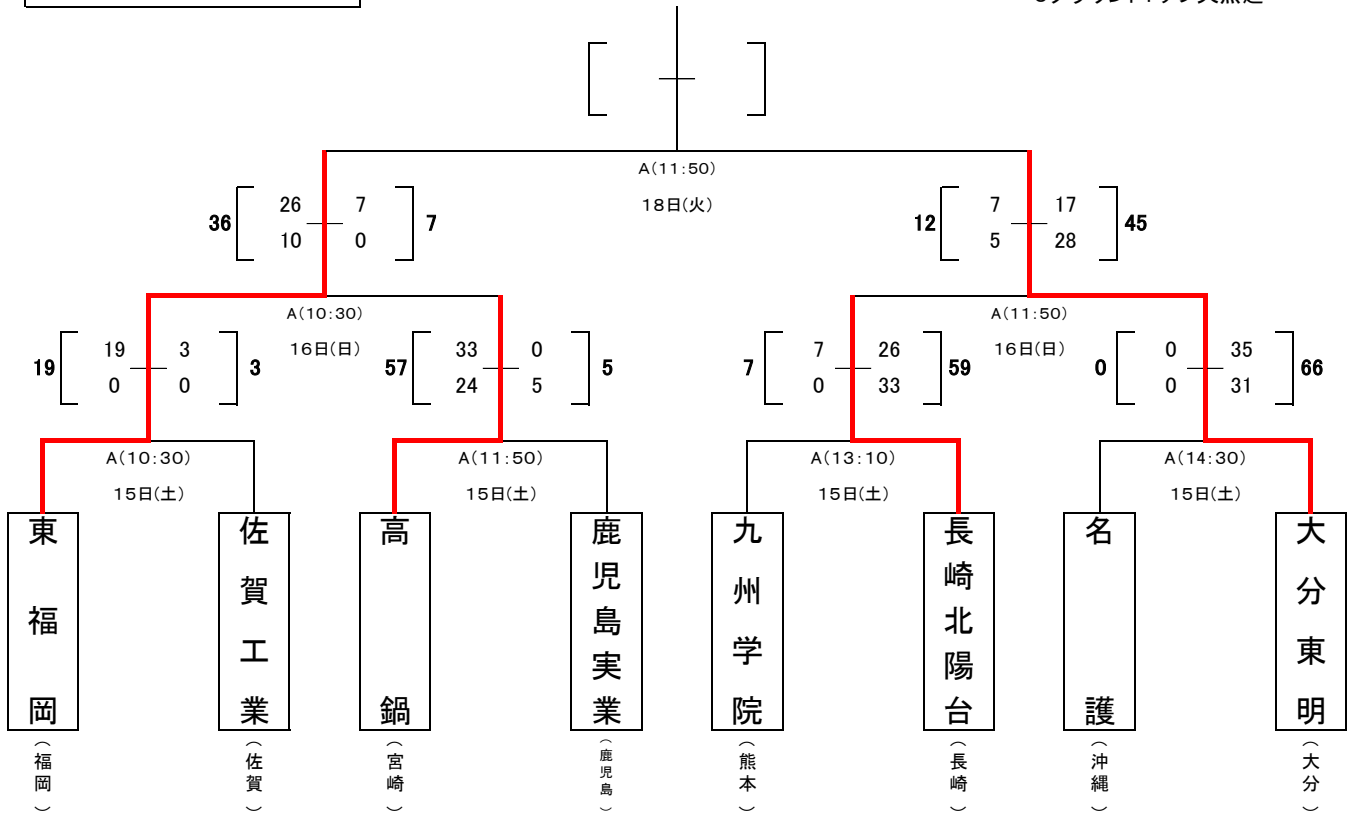

# 令和6年度 第77回全九州高等学校ラグビーフットボール大会 組み合わせ

会 場 鹿児島県立サッカーラグビー場  
Aグラウンド:メイン天然芝  
Cグラウンド:サブ天然芝

## 1位ブロック(各県予選第1位)

## 2位ブロック(各県予選第2位)