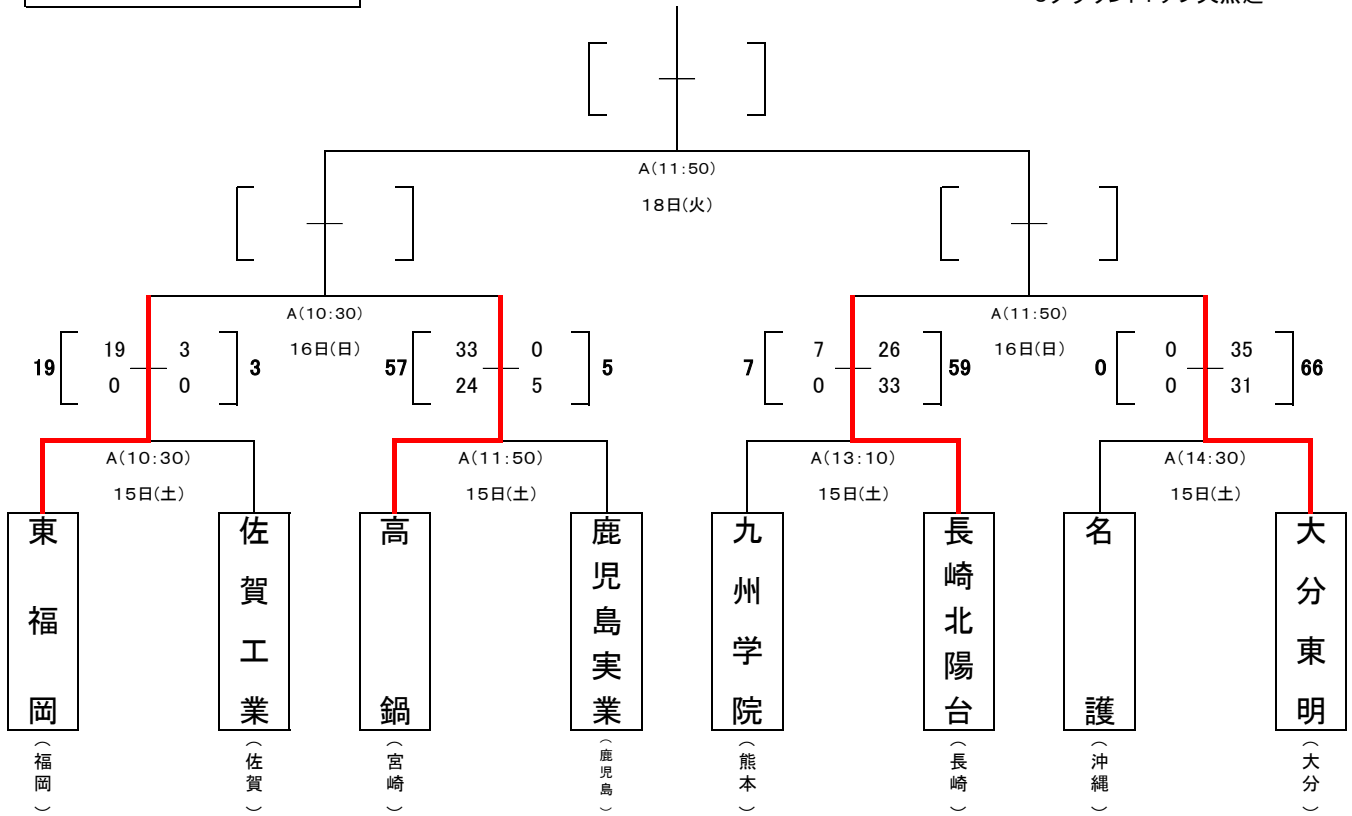

令和6年度 第77回全九州高等学校ラグビーフットボール大会 組み合わせ

会 場 鹿児島県立サッカーラグビー場
Aグラウンド:メイン天然芝
Cグラウンド:サブ天然芝

1位ブロック(各県予選第1位)

2位ブロック(各県予選第2位)