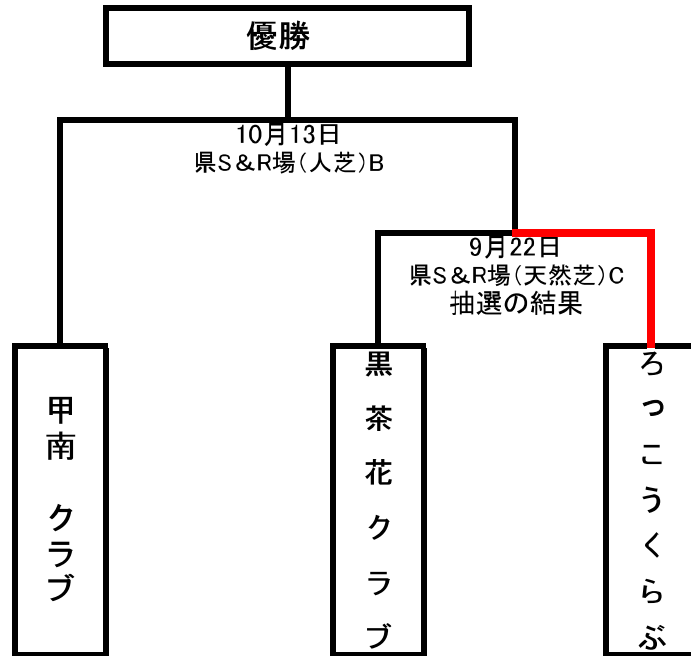

第50回全九州クラブ実業団大会鹿児島県予選

※ 県代表選出方法

九州大会に出場を希望するチームのうち、春の県リーグ戦で「上位から3チーム」によるトーナメント予選を実施し、その優勝チームが本大会へ出場する。

月	日	曜	時間	部	当番チーム	得点	対戦チーム	場所	レフリー
9	22	日	11:00	1	ろっこうくらぶ	○ 天候不良により 試合中止抽選の結果 ろっこうくらぶの 勝利	× 黒茶花クラブ	県S&R (天然芝)C	RE 岩元輝久 AR 中武 陸 AR 中山直紀
10	13	日	11:00	1	甲南クラブ	— —	ろっこうくらぶ	県S&R (人工芝)B	RE 福永尚洋 AR 中山直紀 AR 堀ノ内卓

県代表として優勝チーム 甲南クラブ は第50回全九州クラブ・実業団大会に 出場する。

当大会は今回、名護21世紀の森ラグビー・サッカー場(沖縄県名護市)で

11月16日(土)、17日(日)に一回戦、準決勝が開催され、

決勝は、12月15日(日)に大分県玖珠町総合運動公園 陸上競技場(人工芝競技場)で開催されます。